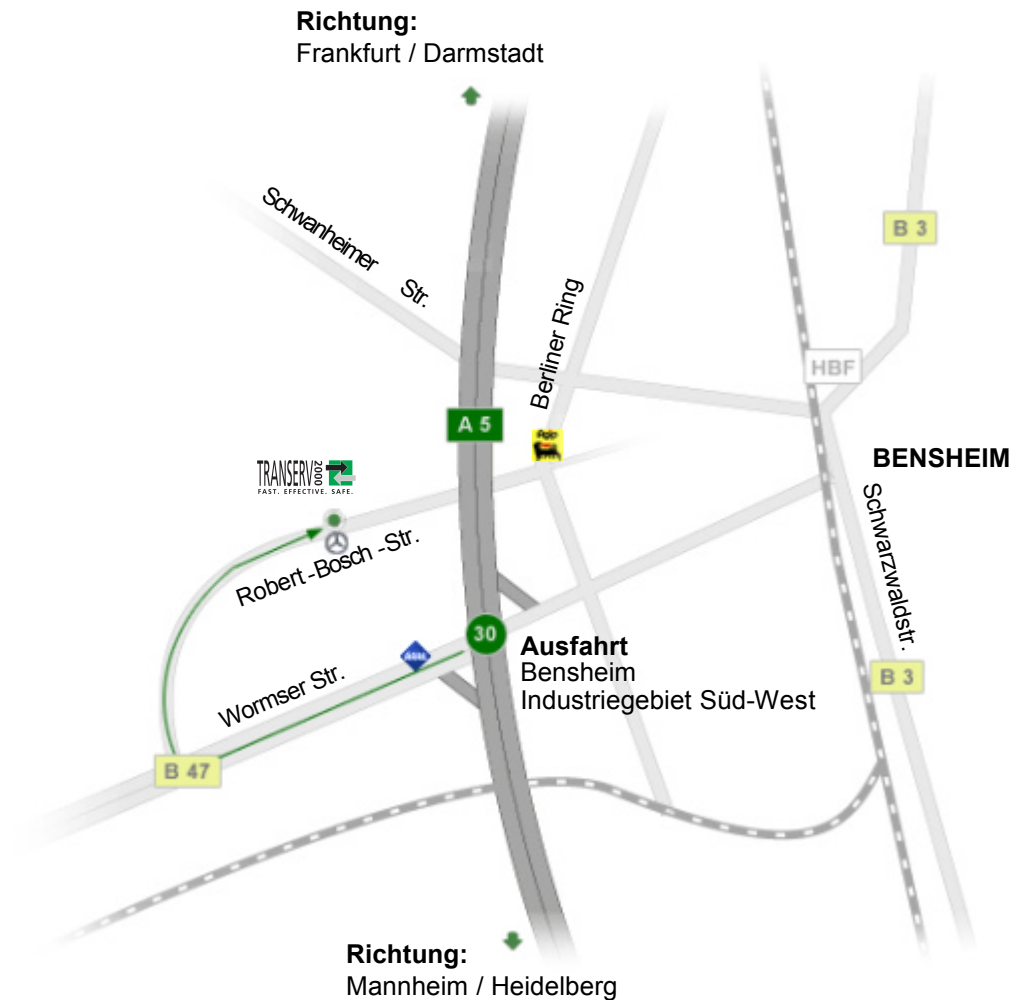

Anfahrtsskizze

So finden Sie uns:

WIR WÜNSCHEN IHNEN EINE ANGENEHME ANREISE

Transerv 2000 GmbH & Co. KG

Robert-Bosch-Str. 33A
64625 Bensheim

Tel.: +49 (0) 6251 - 98560 - 0
Fax: +49 (0) 6251 - 98560 - 60